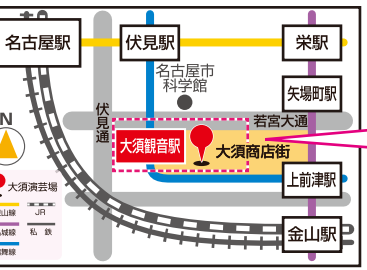

©YOSHIMOTO KOGYO CO.,LTD.

2024 11月1日(金) ~ 7日(木)		後援/名古屋市	
<p>11/1(金) 一部二部共通</p> <p>春風亭昇咲 (一、落語) 旭堂鱗林 (一、講談) 柳家三龜司 (一、江曲独奏) 桂三四郎 (一、落語) 仲入り(休憩) 登龍亭幸福三 (一、落語) ふーおかつか (一、腹話術)</p>	<p>11/2(土) 一部二部共通</p> <p>春風亭昇咲 (一、落語) 旭堂鱗林 (一、講談) 柳家三龜司 (一、江曲独奏) 桂三四郎 (一、落語) 仲入り(休憩) 登龍亭幸福三 (一、落語) オレンジ甲斐也 (一、漫談)</p>	<p>11/3(日) 一部二部共通</p> <p>春風亭昇咲 (一、落語) 登龍亭幸福三 (一、落語) アンダーポイント (一、漫才) 桂三四郎 (一、落語) 仲入り(休憩) 旭堂左南陵 (一、講談) 登龍亭柳蔵 (一、落語)</p>	
<p>11/4(月) 一部二部共通</p> <p>春風亭昇咲 (一、落語) 旭堂鱗林 (一、講談) オレンジ甲斐也 (一、漫談) 桂三四郎 (一、落語) 仲入り(休憩) 登龍亭幸福 (一、落語) 鏡味味千代 (一、太神楽)</p>	<p>11/5(火) 一部二部共通</p> <p>登龍亭柳蔵 (一、落語) 桂八十助 (一、落語) アンダーポイント (一、漫才) 登龍亭幸福 (一、落語) 仲入り(休憩) 五川わんだ (一、落語) のだゆき (一、音楽パフォーマン)</p>		
<p>11/6(水) 一部二部共通</p> <p>登龍亭柳蔵 (一、落語) 桂八十助 (一、落語) 酒井直斗 (一、漫談) 桂梅團治 (一、落語) 林家彦いち (一、落語) 仲入り(休憩) 登龍亭幸福 (一、落語) のだゆき (一、音楽パフォーマン)</p>	<p>11/7(木) 一部二部共通</p> <p>登龍亭柳蔵 (一、落語) 桂八十助 (一、落語) アンダーポイント (一、漫才) 桂梅團治 (一、落語) 林家彦いち (一、落語) 仲入り(休憩) 柳家三龜司 (一、江曲独奏) 旭堂左南陵 (一、講談)</p>		<p>11/7(木) 一部二部共通</p> <p>春風亭昇咲 (一、落語) 登龍亭幸福三 (一、落語) オレンジ甲斐也 (一、漫談) 桂三四郎 (一、落語) 仲入り(休憩) 登龍亭幸福 (一、落語) 鏡味味千代 (一、太神楽)</p>

感染症予防対策・鑑賞マナー・チケット販売等は↓

演芸場での感染症拡大予防のため、ご入場時ならびに鑑賞時に際しホームページに記載の注意事項へのご理解とご協力をお願い申し上げます。  
 ※整理番号を午前9時30分から配付いたします。前売券をお持ちの方は白いテントの売り場にお立ち寄りください。  
 詳細は会場入り口にてご確認ください。