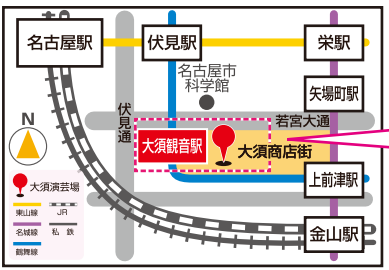

六月定席寄席

一日〜七日

©YOSHIMOTO KOGYO CO.,LTD.

©YOSHIMOTO KOGYO CO.,LTD.

2024 六月定席寄席

2024 6月1日(土)〜7日(金)

<p>6/1 (土) 一部二部共通</p> <p>一落語 桂九寿五 一講談 旭堂左南陵 一漫談 三遊亭遊かり 一漫才 アンダーポイント</p>	<p>6/2 (日) 一部二部共通</p> <p>一落語 桂九寿五 一講談 旭堂麟林 一漫談 オニシ甲斐 一漫才 アンダーポイント</p>	<p>6/3 (月) 一部二部共通</p> <p>一落語 桂九寿五 一講談 旭堂麟林 一漫談 オニシ甲斐 一漫才 アンダーポイント</p>	<p>6/4 (火) 一部二部共通</p> <p>一落語 桂九寿五 一講談 旭堂左南陵 一漫談 三遊亭遊かり 一漫才 アンダーポイント</p>	<p>6/5 (水) 一部二部共通</p> <p>一落語 桂九寿五 一講談 旭堂左南陵 一漫談 三遊亭遊かり 一漫才 アンダーポイント</p>	<p>6/6 (木) 一部二部共通</p> <p>一落語 桂九寿五 一講談 旭堂左南陵 一漫談 三遊亭遊かり 一漫才 アンダーポイント</p>	<p>6/7 (金) 一部二部共通</p> <p>一落語 桂九寿五 一講談 旭堂左南陵 一漫談 三遊亭遊かり 一漫才 アンダーポイント</p>
---	---	---	---	---	---	---

日〜日
開演時間 11時00分、14時30分
※開演時間前30分より受付開始
※一部入替ありとなります
※当日券は開演前30分まで
※当日券は開演前30分まで
※当日券は開演前30分まで

感染症予防対策・鑑賞マナー・チケット販売等は→

大須演芸場

大須演芸場での感染症拡大予防のため、ご入場時ならびに鑑賞時にご協力をお願い申し上げます。
※整理番号を午前9時30分からお取りいただけます。前売券をお持ちの方は白いテントの売り場にお立ち寄りください。
詳細は会場入り口にてご確認ください。

6月尾張ショート寄席
大須応援団友の会 お友達割引

大須応援団友の会の方のお連れのお客様は、前売り券・当日券共に6月9日(日)は2名まで1人1,600円にて入場できます。

尾張美人ショート寄席
お好きな時間にお気軽に
尾張の寄席を朝から晩まで短時間で楽しめる!

大須演芸場

主催/一般社団法人 大須演芸場 〒460-0011 名古屋市中区大須2丁目19番39号
大須演芸場 案内受付 TEL (0577) 62-9203 (受付時間 9:00~18:00)

https://www.osuengei.nagoya/ 大須演芸場 検索

※地下鉄舞臺線「大須観音駅」2番出口より徒歩5分
更に便利になりました。※名古屋駅から都心ループバスC-758で
乗換えなし「大須本町通りバス停」より徒歩2分