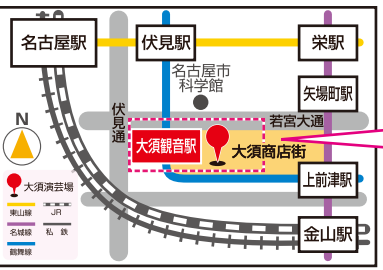

©YOSHIMOTO KOGYO CO.,LTD.

©YOSHIMOTO KOGYO CO.,LTD.

©YOSHIMOTO KOGYO CO.,LTD.

2024年 2月1日(土)～7日(水)

二月定席寄席

後援/名古屋市  
※開演時間は開演の30分前となります。  
※舞臺・二部入れ替り制となります。  
※前座(18時) 大須演芸場 大須左南綾 大須龍亭 大須龍亭 大須龍亭 大須龍亭  
11時00分(土曜) 14時30分(水)

2/5(月) 一部・二部共通  
桂月庵こはく  
笑福亭智丸  
柳家三竜司  
仲入り(休憩)  
笑福亭幸福  
めおと楽団シキキ  
桂月庵こはく

2/6(火) 一部・二部共通  
桂月庵こはく  
笑福亭智丸  
柳家三竜司  
仲入り(休憩)  
笑福亭幸福  
めおと楽団シキキ  
桂月庵こはく

2/7(水) 一部・二部共通  
桂月庵こはく  
笑福亭智丸  
柳家三竜司  
仲入り(休憩)  
笑福亭幸福  
めおと楽団シキキ  
桂月庵こはく

2/1(木) 一部・二部共通  
林家あんこ  
笑福亭智丸  
酒井直斗  
仲入り(休憩)  
桂月庵こはく  
笑福亭幸福  
柳家三竜司  
仲入り(休憩)

2/2(金) 一部・二部共通  
林家あんこ  
笑福亭智丸  
酒井直斗  
仲入り(休憩)  
桂月庵こはく  
笑福亭幸福  
柳家三竜司  
仲入り(休憩)

2/3(土) 一部・二部共通  
林家あんこ  
笑福亭智丸  
酒井直斗  
仲入り(休憩)  
桂月庵こはく  
笑福亭幸福  
柳家三竜司  
仲入り(休憩)

2/4(日) 一部・二部共通  
林家あんこ  
笑福亭智丸  
酒井直斗  
仲入り(休憩)  
桂月庵こはく  
笑福亭幸福  
柳家三竜司  
仲入り(休憩)

感染症予防対策・鑑賞マナー・チケット販売等は↓  
演芸場での感染症拡大予防のため、ご入場時ならびに鑑賞時に際しホームページに記載の注意事項へのご理解とご協力をお願い申し上げます。  
※整理番号を午前9時30分(1月1日～5日は午前8時30分)から配布いたします。前売券をお持ちの方は白いテントの売り場にお立ち寄りください。  
詳細は会場入り口にてご確認ください。